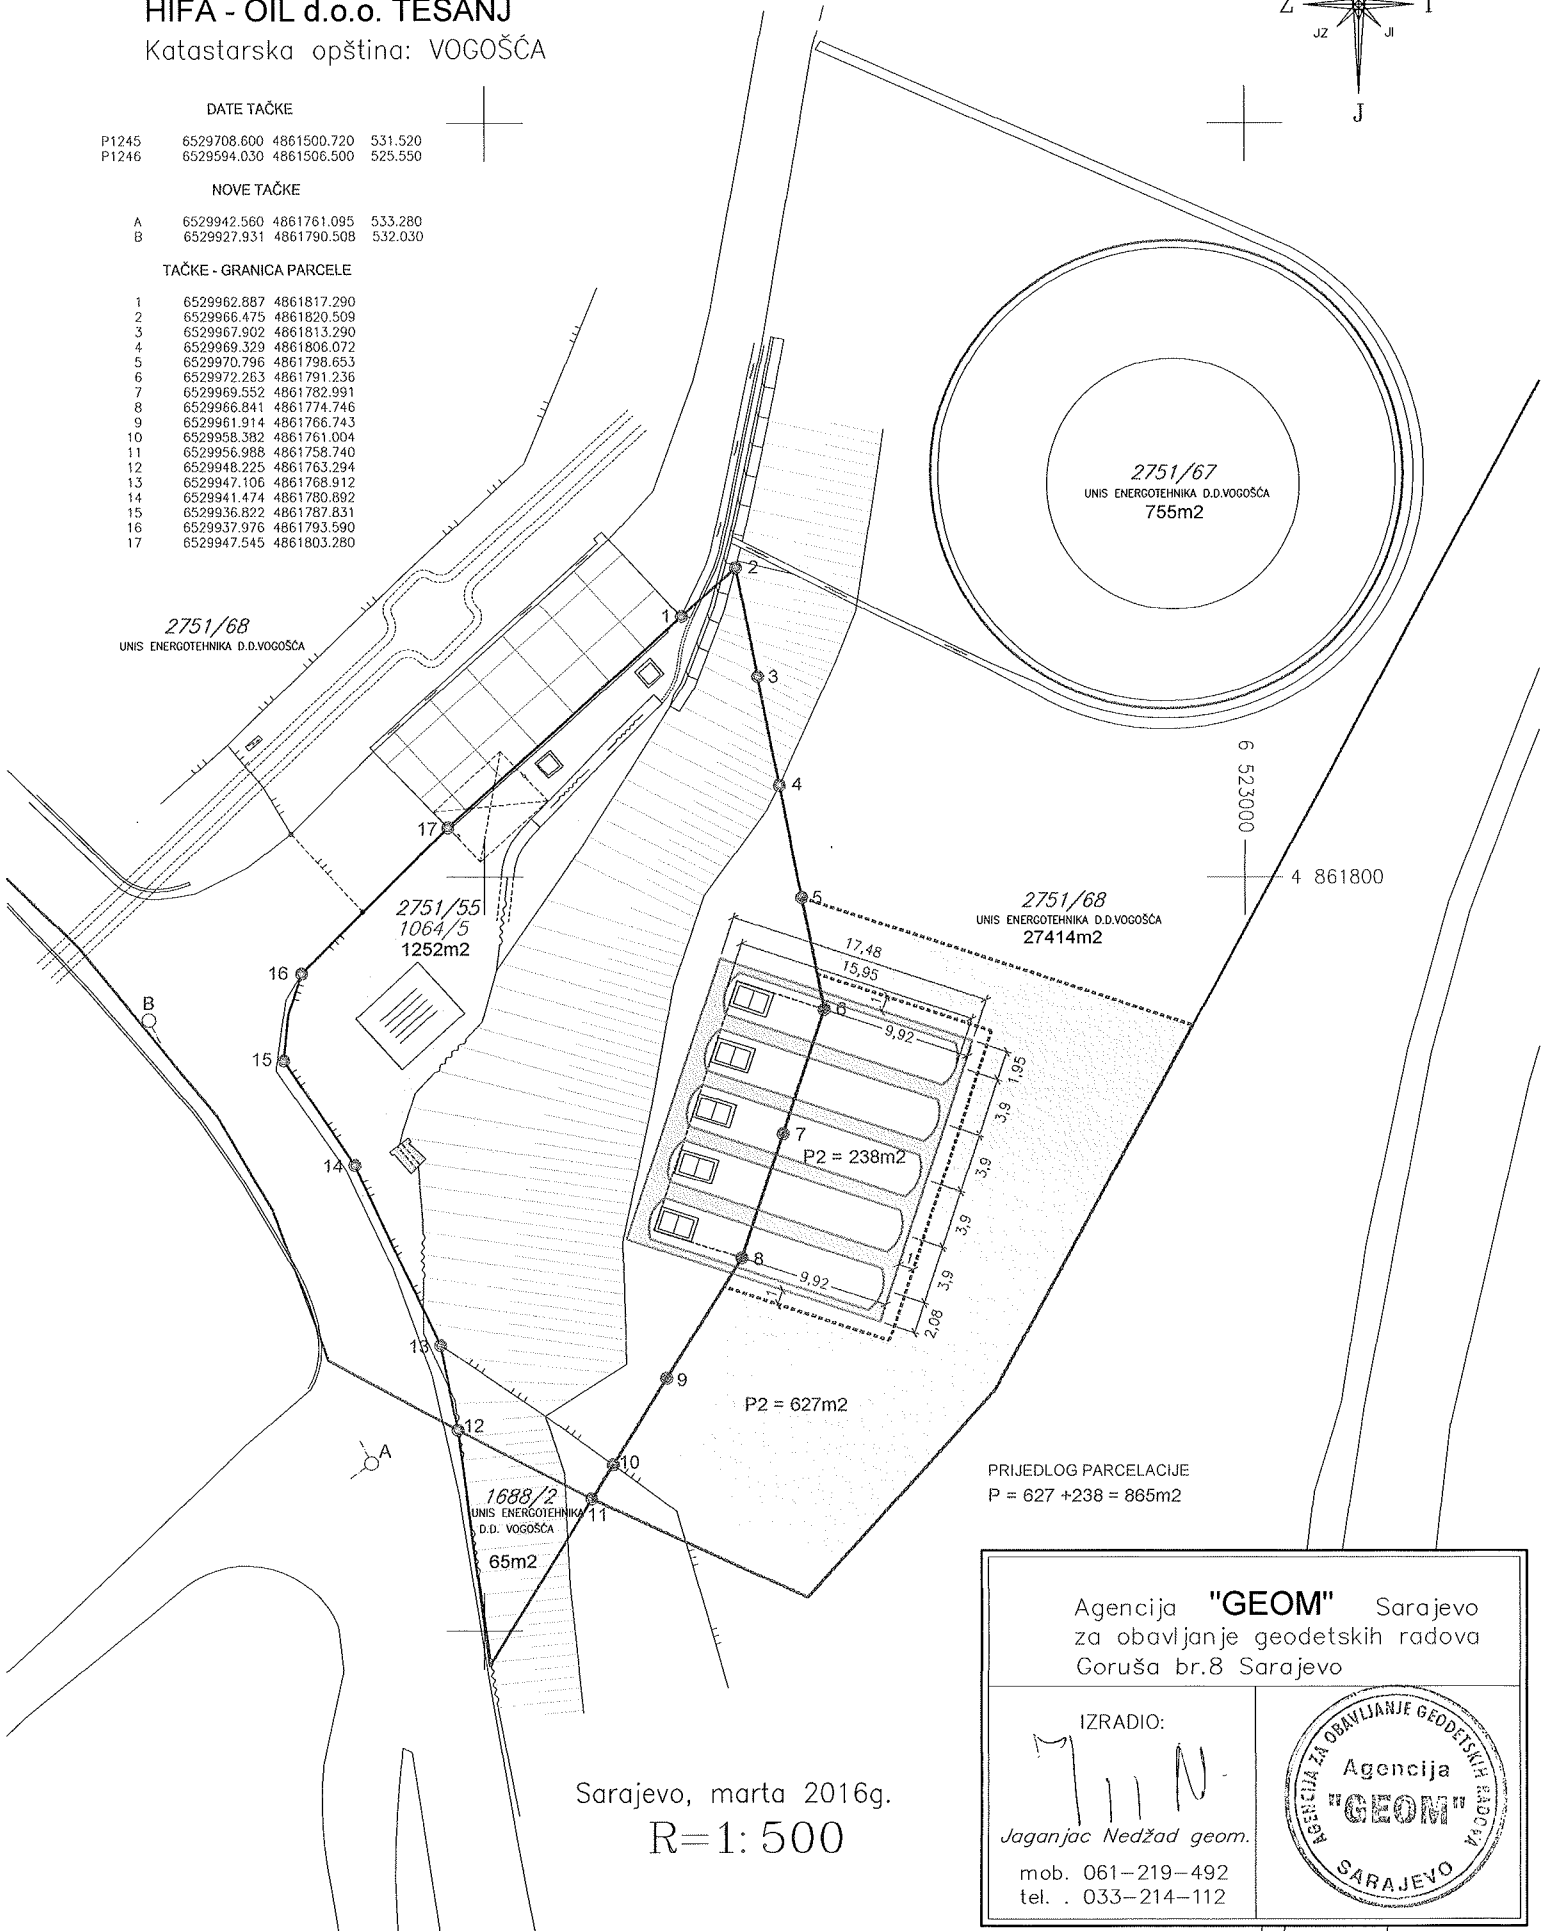

SITUACIONI NALAZ

Broj plana: SARAJEVO 22

Opština: VOGOŠĆA

HIFA - OIL d.o.o. TEŠANJ

Katastarska opština: VOGOŠĆA

DATE TAČKE			
P1245	6529708.600	4861500.720	531.520
P1246	6529594.030	4861506.500	525.550

NOVE TAČKE			
A	6529942.560	4861761.095	533.280
B	6529927.931	4861790.508	532.030

TAČKE - GRANICA PARCELE

1	6529962.887	4861817.290
2	6529966.475	4861820.509
3	6529967.902	4861813.290
4	6529969.329	4861806.072
5	6529970.796	4861798.653
6	6529972.263	4861791.236
7	6529969.552	4861782.991
8	6529966.841	4861774.746
9	6529961.914	4861766.743
10	6529958.382	4861761.004
11	6529956.988	4861758.740
12	6529948.225	4861763.294
13	6529947.106	4861768.912
14	6529941.474	4861780.892
15	6529936.822	4861787.831
16	6529937.976	4861793.590
17	6529947.545	4861803.280

PRIJEDLOG PARCELACIJE
P = 627 + 238 = 865m2

Sarajevo, marta 2016g.
R=1: 500

Agencija "GEOM" Sarajevo
za obavljanje geodetskih radova
Goruša br.8 Sarajevo

IZRADIO:

M. Nedžad

Jaganjac Nedžad geom.

mob. 061-219-492
tel. . 033-214-112